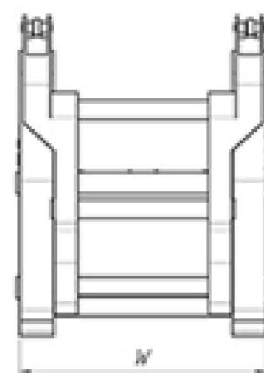

Магнитогорск (3519)55-03-13
Москва (495)268-04-70
Мурманск (8152)59-64-93
Набережные Челны (8552)20-53-41
Нижний Новгород (831)429-08-12
Новокузнецк (3843)20-46-81
Новосибирск (383)227-86-73
Омск (3812)21-46-40
Орел (4862)44-53-42
Оренбург (3532)37-68-04
Пенза (8412)22-31-16

Пермь (342)205-81-47
Ростов-на-Дону (863)308-18-15
Рязань (4912)46-61-64
Самара (846)206-03-16
Санкт-Петербург (812)309-46-40
Саратов (845)249-38-78
Севастополь (8692)22-31-93
Симферополь (3652)67-13-56
Смоленск (4812)29-41-54
Сочи (862)225-72-31
Ставрополь (8652)20-65-13

Сургут (3462)77-98-35
Тверь (4822)63-31-35
Томск (3822)98-41-53
Тула (4872)74-02-29
Тюмень (3452)66-21-18
Ульяновск (8422)24-23-59
Уфа (347)229-48-12
Хабаровск (4212)92-98-04
Челябинск (351)202-03-61
Череповец (8202)49-02-64
Ярославль (4852)69-52-93

Киргизия (996)312-96-26-47

Россия (495)268-04-70

Казахстан (772)734-952-31

<https://impulse.nt-rt.ru/> || ipf@nt-rt.ru

■ Бревнозахват сортировочный Impulse BGC

Бревнозахваты для фронтального погрузчика предназначены для погрузки, разгрузки и сортировки лесоматериалов, перемещения строительных материалов, бревен, столбов, труб и других материалов, имеющих цилиндрическую форму.

Преимущества:

- ☐ Применение высокопрочных и износостойких материалов SSAB Weldox Hardox
- ☐ Гидравлический замок для удержания лесоматериалов
- ☐ Увеличенная жесткость бревнозахвата

Опции:

- ☐ Ширина по выбору заказчика

Impulse BGC	03	04	05	10	15	25
Высота открытия, Н	600	1000	1800	2000	2215	2850
Длина L, мм	600	800	980	1020	1190	1300
Ширина W, мм	1200	1500	1500	1600	1750	1930
Раскрытие А, мм	850	1400	2100	2300	2670	3380
Диаметр захвата В, мм	100	200	200	300	315	400
Вес, кг	280	460	800	1250	1600	2350