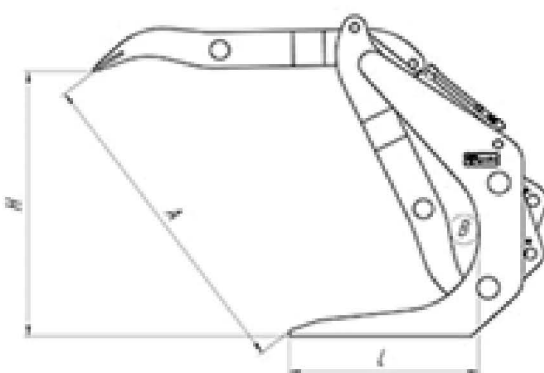

Магнитогорск (3519)55-03-13
Москва (495)268-04-70
Мурманск (8152)59-64-93
Набережные Челны (8552)20-53-41
Нижний Новгород (831)429-08-12
Новокузнецк (3843)20-46-81
Новосибирск (383)227-86-73
Омск (3812)21-46-40
Орел (4862)44-53-42
Оренбург (3532)37-68-04
Пенза (8412)22-31-16

Пермь (342)205-81-47
Ростов-на-Дону (863)308-18-15
Рязань (4912)46-61-64
Самара (846)206-03-16
Санкт-Петербург (812)309-46-40
Саратов (845)249-38-78
Севастополь (8692)22-31-93
Симферополь (3652)67-13-56
Смоленск (4812)29-41-54
Сочи (862)225-72-31
Ставрополь (8652)20-65-13

Сургут (3462)77-98-35
Тверь (4822)63-31-35
Томск (3822)98-41-53
Тула (4872)74-02-29
Тюмень (3452)66-21-18
Ульяновск (8422)24-23-59
Уфа (347)229-48-12
Хабаровск (4212)92-98-04
Челябинск (351)202-03-61
Череповец (8202)49-02-64
Ярославль (4852)69-52-93

Киргизия (996)312-96-26-47

Россия (495)268-04-70

Казахстан (772)734-952-31

<https://impulse.nt-rt.ru/> || ipf@nt-rt.ru

■ Бревнозахват сортировочный Impulse BGC

Бревнозахваты для фронтального погрузчика предназначены для погрузки, разгрузки и сортировки лесоматериалов, перемещения строительных материалов, бревен, столбов, труб и других материалов, имеющих цилиндрическую форму.

Преимущества:

- ☐ Применение высокопрочных и износостойких материалов SSAB Weldox Hardox
- ☐ Гидравлический замок для удержания лесоматериалов
- ☐ Увеличенная жесткость бревнозахвата

Опции:

- ☐ Ширина по выбору заказчика

Impulse BGC	03	04	05	10	15	25
Высота открытия, Н	600	1000	1800	2000	2215	2850
Длина L, мм	600	800	980	1020	1190	1300
Ширина W, мм	1200	1500	1500	1600	1750	1930
Раскрытие А, мм	850	1400	2100	2300	2670	3380
Диаметр захвата В, мм	100	200	200	300	315	400
Вес, кг	280	460	800	1250	1600	2350