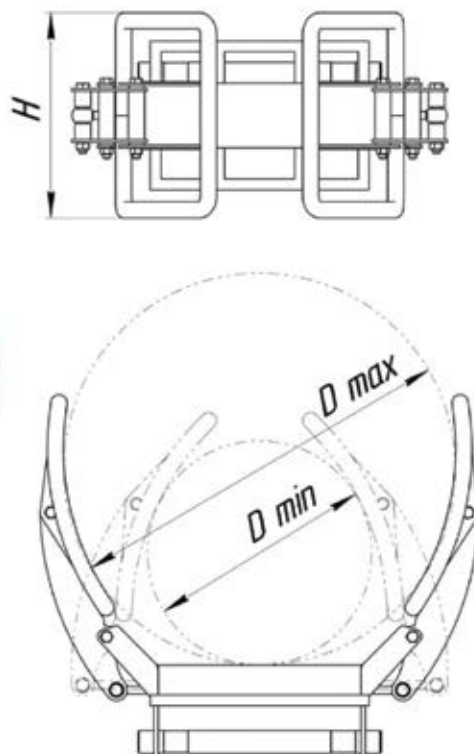

Ижевск (3412)26-03-58
Иркутск (395)279-98-46
Казань (843)206-01-48
Калининград (4012)72-03-81
Калуга (4842)92-23-67
Кемерово (3842)65-04-62
Киров (8332)68-02-04
Краснодар (861)203-40-90
Красноярск (391)204-63-61
Курск (4712)77-13-04
Липецк (4742)52-20-81

Магнитогорск (3519)55-03-13
Москва (495)268-04-70
Мурманск (8152)59-64-93
Набережные Челны (8552)20-53-41
Нижний Новгород (831)429-08-12
Новокузнецк (3843)20-46-81
Новосибирск (383)227-86-73
Омск (3812)21-46-40
Орел (4862)44-53-42
Оренбург (3532)37-68-04
Пенза (8412)22-31-16

Пермь (342)205-81-47
Ростов-на-Дону (863)308-18-15
Рязань (4912)46-61-64
Самара (846)206-03-16
Санкт-Петербург (812)309-46-40
Саратов (845)249-38-78
Севастополь (8692)22-31-93
Симферополь (3652)67-13-56
Смоленск (4812)29-41-54
Сочи (862)225-72-31
Ставрополь (8652)20-65-13

Сургут (3462)77-98-35
Тверь (4822)63-31-35
Томск (3822)98-41-53
Тула (4872)74-02-29
Тюмень (3452)66-21-18
Ульяновск (8422)24-23-59
Уфа (347)229-48-12
Хабаровск (4212)92-98-04
Челябинск (351)202-03-61
Череповец (8202)49-02-64
Ярославль (4852)69-52-93

Киргизия (996)312-96-26-47

Россия (495)268-04-70

Казахстан (772)734-952-31

<https://impulse.nt-rt.ru/> || ipf@nt-rt.ru

■ Захват для рулонов Impulse AVG

Захват для рулонов **Impulse AVG** устанавливается на мини-погрузчики; предназначен для захвата и перемещения рулонов.

Преимущества:

- ☐ Равномерное сжатие лап
- ☐ Шарнирное крепление лап
- ☐ Конструкция захвата исключает повреждение пленки

Опции:

- ☐ Предохранительный клапан

Impulse AVR	1200	1400	1600	1800	2000	2200
Диаметр рулонов D, мм	800-1200	900-1400	1200-1600	1400-1800	1600-2000	1800-2200
Квадратные тюки, мм	800-1200	900-1400	1200-1600	1400-1800	1600-2000	1800-2200
Макс. грузоподъемность, кг	1000	1000	1000	1500	1500	1500
Масса, кг	200	230	260	290	340	390