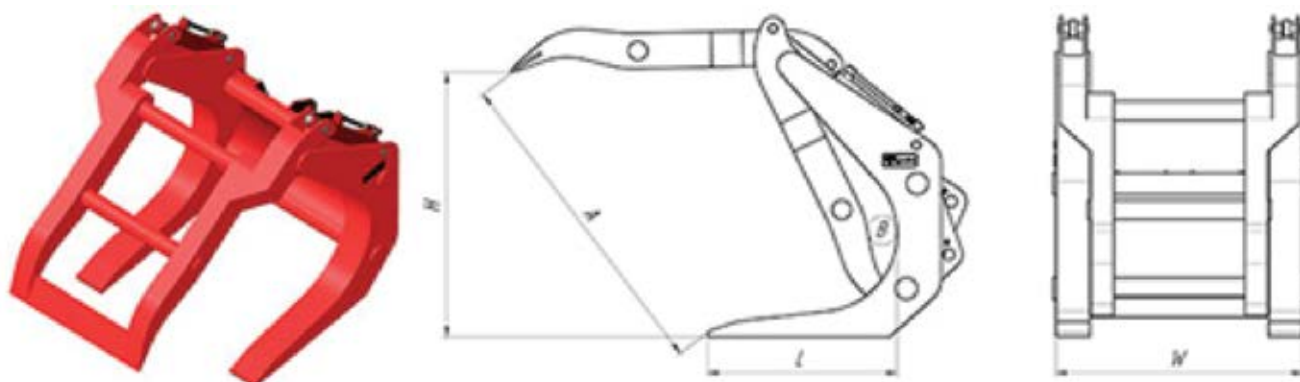

Киргизия (996)312-96-26-47

Россия (495)268-04-70

Казахстан (772)734-952-31

<https://impulse.nt-rt.ru/> || ipf@nt-rt.ru

■ Бревнозахват сортировочный **Impulse AGC**

Бревнозахваты для мини-погрузчиков предназначены для погрузки, разгрузки и сортировки лесоматериалов, перемещения строительных материалов, бревен, столбов, труб и других материалов, имеющих цилиндрическую форму.