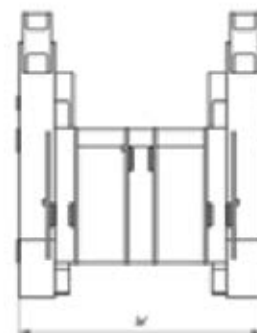

Магнитогорск (3519)55-03-13
Москва (495)268-04-70
Мурманск (8152)59-64-93
Набережные Челны (8552)20-53-41
Нижний Новгород (831)429-08-12
Новокузнецк (3843)20-46-81
Новосибирск (383)227-86-73
Омск (3812)21-46-40
Орел (4862)44-53-42
Оренбург (3532)37-68-04
Пенза (8412)22-31-16

Пермь (342)205-81-47
Ростов-на-Дону (863)308-18-15
Рязань (4912)46-61-64
Самара (846)206-03-16
Санкт-Петербург (812)309-46-40
Саратов (845)249-38-78
Севастополь (8692)22-31-93
Симферополь (3652)67-13-56
Смоленск (4812)29-41-54
Сочи (862)225-72-31
Ставрополь (8652)20-65-13

Сургут (3462)77-98-35
Тверь (4822)63-31-35
Томск (3822)98-41-53
Тула (4872)74-02-29
Тюмень (3452)66-21-18
Ульяновск (8422)24-23-59
Уфа (347)229-48-12
Хабаровск (4212)92-98-04
Челябинск (351)202-03-61
Череповец (8202)49-02-64
Ярославль (4852)69-52-93

Киргизия (996)312-96-26-47

Россия (495)268-04-70

Казахстан (772)734-952-31

<https://impulse.nt-rt.ru/> || ipf@nt-rt.ru

■ Бревнозахват универсальный Impulse AGA

Бревнозахваты для мини-погрузчиков предназначены для погрузки, разгрузки и перемещения лесоматериалов, строительных материалов, бревен, столбов, труб и других материалов, имеющих цилиндрическую форму.

Преимущества:

- ☐ Применение высокопрочных и износостойких материалов SSAB Weldox Hardox
- ☐ Гидравлический замок для удержания лесоматериалов
- ☐ Увеличенная жесткость бревнозахвата

Опции:

- ☐ Ширина по выбору заказчика

Impulse AGA	03	04
Высота открытия, Н	600	1000
Длина L, мм	600	800
Ширина W, мм	1200	1500
Раскрытие А, мм	850	1400
Диаметр захвата В, мм	600	900
Вес	280	460