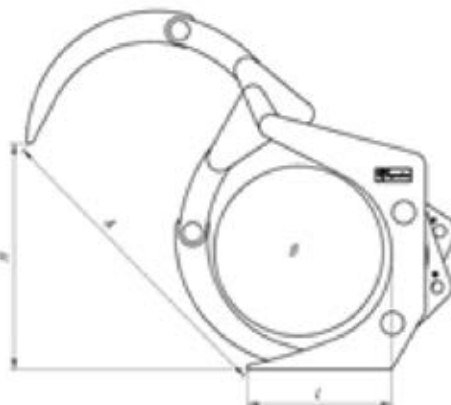

Магнитогорск (3519)55-03-13
Москва (495)268-04-70
Мурманск (8152)59-64-93
Набережные Челны (8552)20-53-41
Нижний Новгород (831)429-08-12
Новокузнецк (3843)20-46-81
Новосибирск (383)227-86-73
Омск (3812)21-46-40
Орел (4862)44-53-42
Оренбург (3532)37-68-04
Пенза (8412)22-31-16

Пермь (342)205-81-47
Ростов-на-Дону (863)308-18-15
Рязань (4912)46-61-64
Самара (846)206-03-16
Санкт-Петербург (812)309-46-40
Саратов (845)249-38-78
Севастополь (8692)22-31-93
Симферополь (3652)67-13-56
Смоленск (4812)29-41-54
Сочи (862)225-72-31
Ставрополь (8652)20-65-13

Сургут (3462)77-98-35
Тверь (4822)63-31-35
Томск (3822)98-41-53
Тула (4872)74-02-29
Тюмень (3452)66-21-18
Ульяновск (8422)24-23-59
Уфа (347)229-48-12
Хабаровск (4212)92-98-04
Челябинск (351)202-03-61
Череповец (8202)49-02-64
Ярославль (4852)69-52-93

Киргизия (996)312-96-26-47

Россия (495)268-04-70

Казахстан (772)734-952-31

<https://impulse.nt-rt.ru/> || ipf@nt-rt.ru

■ Бревнозахват универсальный Impulse AGA

Бревнозахваты для мини-погрузчиков предназначены для погрузки, разгрузки и перемещения лесоматериалов, строительных материалов, бревен, столбов, труб и других материалов, имеющих цилиндрическую форму.

Преимущества:

- ☐ Применение высокопрочных и износостойких материалов SSAB Weldox Hardox
- ☐ Гидравлический замок для удержания лесоматериалов
- ☐ Увеличенная жесткость бревнозахвата

Опции:

- ☐ Ширина по выбору заказчика

Impulse AGA	03	04
Высота открытия, Н	600	1000
Длина L, мм	600	800
Ширина W, мм	1200	1500
Раскрытие А, мм	850	1400
Диаметр захвата В, мм	600	900
Вес	280	460