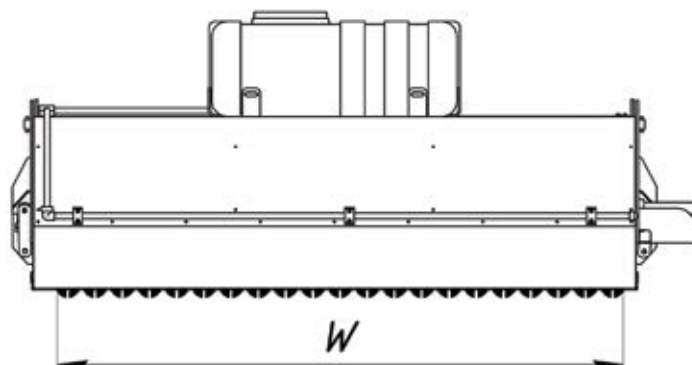

Преимущества:

- Система регулировки высоты подъема щеточного вала

Опции:

- Бордюрная щетка
- Система орошения
- Система пылеподавления

Impulse ASB	1200	1400	1600	1800	2200
Ширина W, мм	1200	1400	1600	1800	2200
Диаметр щетины D, мм	550	550	850	550	550
Вес, кг	325	350	375	400	425