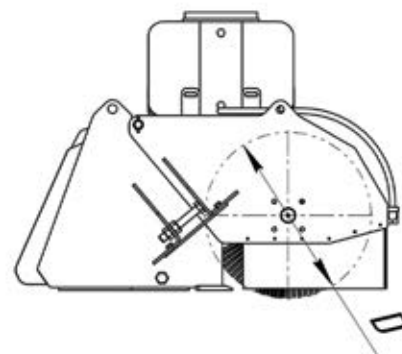

Киргизия (996)312-96-26-47

Россия (495)268-04-70

Казахстан (772)734-952-31

<https://impulse.nt-rt.ru/> || ipf@nt-rt.ru

Щетка дорожная с бункером Impulse ASB

Щетка дорожная с бункером **Impulse ASB** устанавливаются на мини-погрузчики и позволяет эффективно выполнять уборочно-подметальные работы в закрытых помещениях, открытых площадках и на многолюдных городских улицах.

Преимущества:

- Система регулировки высоты подъема щеточного вала

Опции:

- Бордюрная щетка
- Система орошения
- Система пылеподавления

Impulse ASB	1200	1400	1600	1800	2200
Ширина W, мм	1200	1400	1600	1800	2200
Диаметр щетины D, мм	550	550	850	550	550
Вес, кг	325	350	375	400	425