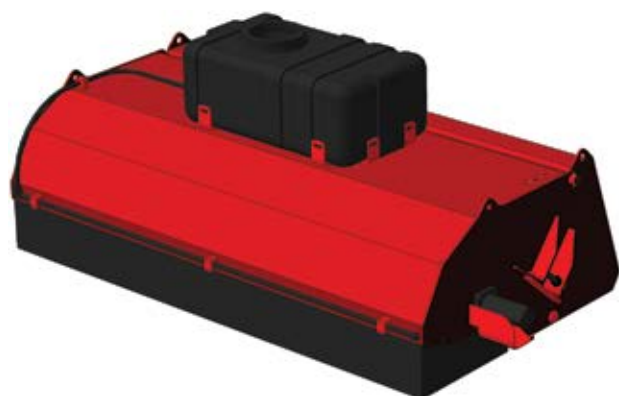

Киргизия (996)312-96-26-47

Россия (495)268-04-70

Казахстан (772)734-952-31

<https://impulse.nt-rt.ru/> || ipf@nt-rt.ru

Щетка дорожная с бункером Impulse ASB

Щетка дорожная с бункером **Impulse ASB** устанавливаются на мини-погрузчики и позволяет эффективно выполнять уборочно-подметальные работы в закрытых помещениях, открытых площадках и на многолюдных городских улицах.

Преимущества:

- Система регулировки высоты подъема щеточного вала

Опции:

- Бордюрная щетка
- Система орошения
- Система пылеподавления

Impulse ASB	1200	1400	1600	1800	2200
Ширина W, мм	1200	1400	1600	1800	2200
Диаметр щетины D, мм	550	550	850	550	550
Вес, кг	325	350	375	400	425