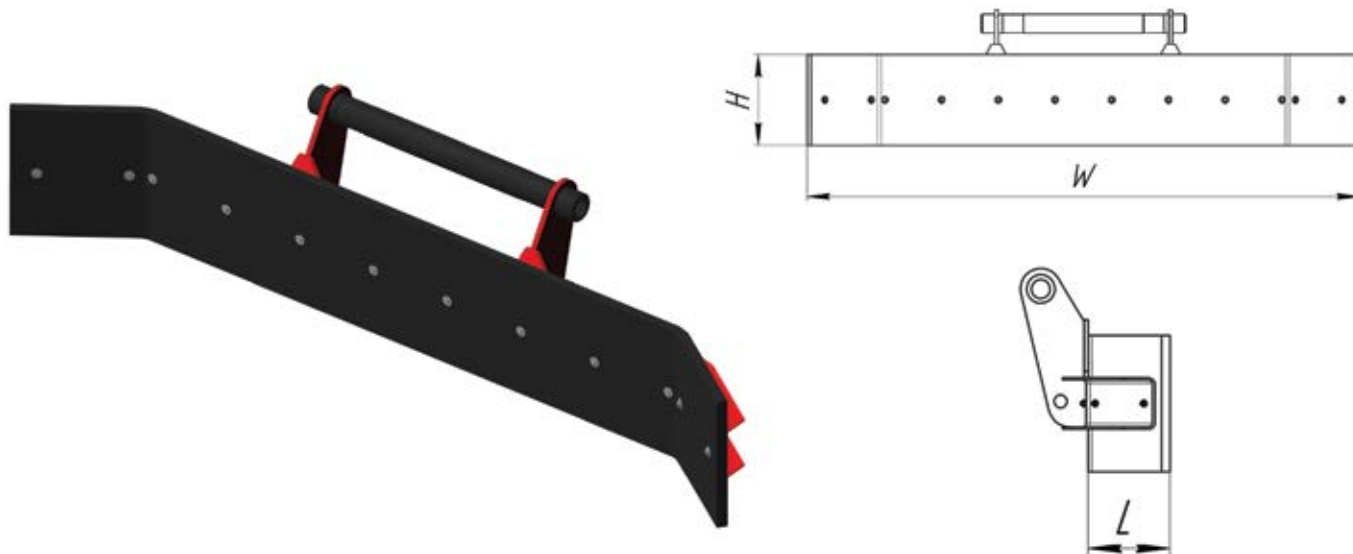

Киргизия (996)312-96-26-47

Россия (495)268-04-70

Казахстан (772)734-952-31

<https://impulse.nt-rt.ru/> || ipf@nt-rt.ru

■ Отвал резиновый **Impulse ABR**

Отвал резиновый **Impulse ABR** устанавливается на мини-погрузчики. Предназначен для сгребания и перемещения зерна, кормов, силоса, снега, отходов и прочих материалов в помещениях и на подготовленных площадках.

Преимущества:

- Цельная резиновая рабочая кромка толщиной 30 мм, усиленная текстильной сеткой
- Защита напольного покрытия от повреждений при уборке

Опции:

- Увеличение высоты отвала до 600 и 800 мм
- Защита от пересыпания
- Резиновая кромка высокой твердости для работы в тяжелых условиях
- Усиленная резиновая кромка для работы на повышенных скоростях
- Гидравлический поворот и наклон