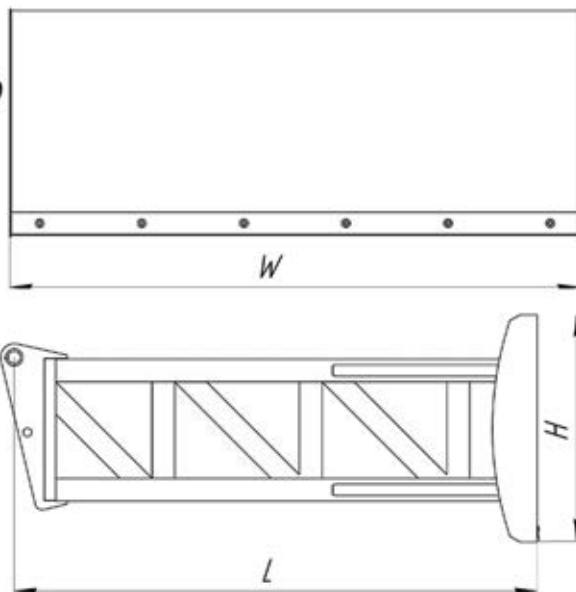

## ■ Отвал для зерна и силоса Impulse ABL

Отвал для зерна и силоса удлиненный **Impulse ABL** устанавливаются на мини-погрузчики. Предназначены для перемещения и сгребания зерна, кормов, силоса и прочих материалов на расстоянии от базовой машины.