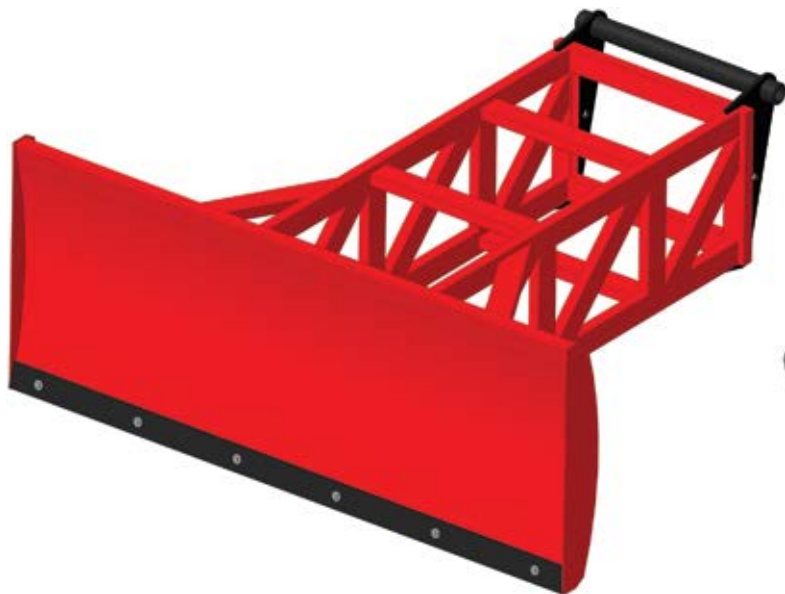

## ■ Отвал для зерна и силоса Impulse ABL

Отвал для зерна и силоса удлиненный **Impulse ABL** устанавливаются на мини-погрузчики. Предназначены для перемещения и сгребания зерна, кормов, силоса и прочих материалов на расстоянии от базовой машины.

### Преимущества:

- Стандартная кромка 100x16мм
- Прочная коробчатая рама