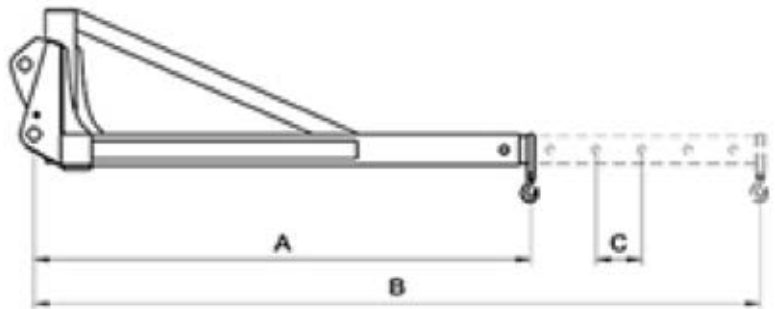

Преимущества:

- Прочная коробчатая конструкция

Опции:

- Механический или гидравлический поворот
- Гидравлическое выдвижение

Impulse ATA	1700	2500	3000	4000	5000
Длина А, мм	1800	2100	2500	3200	3200
Длина В, мм	2800	3600	4000	5000	5000
Длина С, мм	200	250	300	300	300
Грузоподъемность А	1,7	2,5	3,0	4,0	5,0
Грузоподъемность В	1,1	1,2	1,3	2,5	3,0
Вес, кг	400	450	650	950	1250