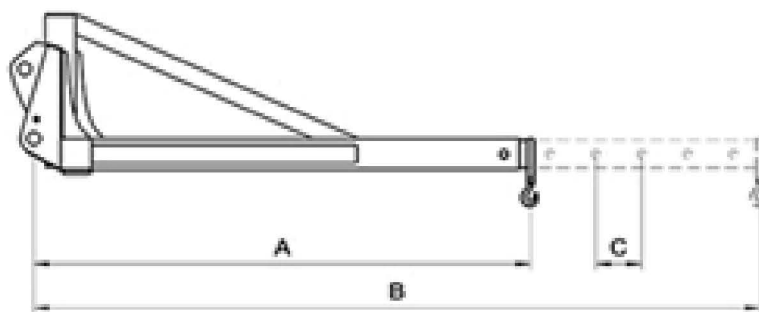

Преимущества:

- Прочная коробчатая конструкция

Опции:

- Механический или гидравлический поворот
- Гидравлическое выдвижение

Impulse ВТА	1700	2500	3000	4000	5000
Длина А, мм	1800	2100	2500	3200	3200
Длина В, мм	2800	3600	4000	5000	5000
Длина С, мм	200	250	300	300	300
Грузоподъемность А	1,7	2,5	3,0	4,0	5,0
Грузоподъемность В	1,1	1,2	1,3	2,5	3,0
Вес, кг	400	450	650	950	1250