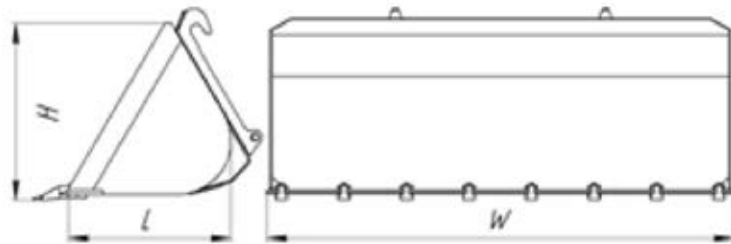

■ Ковш Impulse AUB

Ковш предназначен для широкого спектра работ

Преимущества:

- Износостойкая кромка 200x20 мм

Опции:

- Сменные зубья

Impulse AUB	1200	1400	1600	1800	2000	2200
Ширина W, мм	1200	1400	1600	1800	2000	2200
Объем, м ³	0,4	0,5	0,6	0,7	0,8	0,9
Глубина L, мм	700	700	700	700	700	700
Высота H, мм	600	600	600	600	600	600
Вес, кг	280	300	320	340	360	380