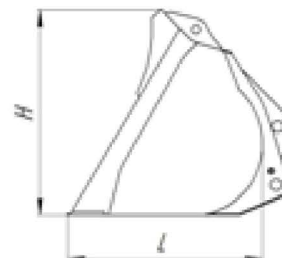

Киргизия (996)312-96-26-47

Россия (495)268-04-70

Казахстан (772)734-952-31

<https://impulse.nt-rt.ru/> || ipf@nt-rt.ru

Ковш большого объема Impulse ВUН

Предназначен для погрузки материалов с плотностью не более 900 кг/м³.

Impulse ВUН тип А	1400a	1600a	1800a	2000a	2200a	2400a
Ширина W, мм	1400	1600	1800	2000	2200	2400
Объем, м ³	1,0	1,15	1,3	1,45	1,6	1,75
Глубина L, мм	1200	1200	1200	1200	1200	1200
Высота H, мм	900	900	900	900	900	900
Вес, кг	420	440	460	480	500	520

Impulse ВUН тип В	1800b	2000b	2200b	2400b	2600b	2800b
Ширина W, мм	1800	2000	2200	2400	2600	2800
Объем, м ³	1,8	2,0	2,2	2,4	2,6	2,8
Глубина L, мм	1400	1400	1400	1400	1400	1400
Высота H, мм	1100	1100	1100	1100	1100	1100
Вес, кг	510	550	590	630	770	710

Impulse ВUН тип С	2200c	2400c	2600c	2800c	3000c	3200c
Ширина W, мм	2200	2400	2600	2800	3000	3200
Объем, м ³	2,9	3,2	3,5	3,7	3,9	4,2
Глубина L, мм	1600	1600	1600	1600	1600	1600
Высота H, мм	1250	1250	1250	1250	1250	1250
Вес, кг	720	750	780	810	830	860