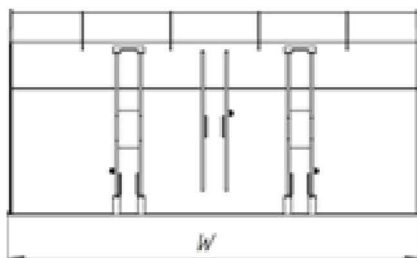

Преимущества:

- Износостойкая кромка 200x20 мм

Опции:

- Износостойкая кромка 250x25 мм
- Износостойкая кромка 300x30 мм
- Сменная износостойкая кромка
- Увеличенные боковые стенки от просыпания материала

Impulse ВUН тип А	1400a	1600a	1800a	2000a	2200a	2400a
Ширина W, мм	1400	1600	1800	2000	2200	2400
Объем, м ³	1,0	1,15	1,3	1,45	1,6	1,75
Глубина L, мм	1200	1200	1200	1200	1200	1200
Высота H, мм	900	900	900	900	900	900
Вес, кг	420	440	460	480	500	520

Impulse ВUН тип В	1800b	2000b	2200b	2400b	2600b	2800b
Ширина W, мм	1800	2000	2200	2400	2600	2800
Объем, м ³	1,8	2,0	2,2	2,4	2,6	2,8
Глубина L, мм	1400	1400	1400	1400	1400	1400
Высота H, мм	1100	1100	1100	1100	1100	1100
Вес, кг	510	550	590	630	770	710

Impulse ВUН тип С	2200c	2400c	2600c	2800c	3000c	3200c
Ширина W, мм	2200	2400	2600	2800	3000	3200
Объем, м ³	2,9	3,2	3,5	3,7	3,9	4,2
Глубина L, мм	1600	1600	1600	1600	1600	1600
Высота H, мм	1250	1250	1250	1250	1250	1250
Вес, кг	720	750	780	810	830	860