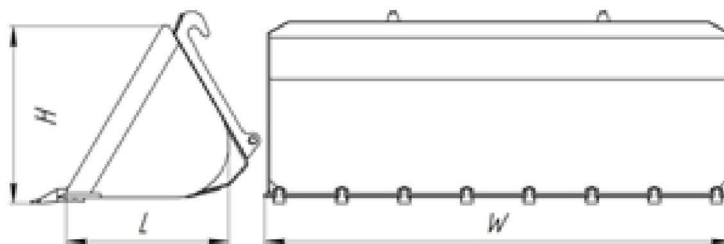

Ижевск (3412)26-03-58
Иркутск (395)279-98-46
Казань (843)206-01-48
Калининград (4012)72-03-81
Калуга (4842)92-23-67
Кемерово (3842)65-04-62
Киров (8332)68-02-04
Краснодар (861)203-40-90
Красноярск (391)204-63-61
Курск (4712)77-13-04
Липецк (4742)52-20-81

Магнитогорск (3519)55-03-13
Москва (495)268-04-70
Мурманск (8152)59-64-93
Набережные Челны (8552)20-53-41
Нижний Новгород (831)429-08-12
Новокузнецк (3843)20-46-81
Новосибирск (383)227-86-73
Омск (3812)21-46-40
Орел (4862)44-53-42
Оренбург (3532)37-68-04
Пенза (8412)22-31-16

Пермь (342)205-81-47
Ростов-на-Дону (863)308-18-15
Рязань (4912)46-61-64
Самара (846)206-03-16
Санкт-Петербург (812)309-46-40
Саратов (845)249-38-78
Севастополь (8692)22-31-93
Симферополь (3652)67-13-56
Смоленск (4812)29-41-54
Сочи (862)225-72-31
Ставрополь (8652)20-65-13

Сургут (3462)77-98-35
Тверь (4822)63-31-35
Томск (3822)98-41-53
Тула (4872)74-02-29
Тюмень (3452)66-21-18
Ульяновск (8422)24-23-59
Уфа (347)229-48-12
Хабаровск (4212)92-98-04
Челябинск (351)202-03-61
Череповец (8202)49-02-64
Ярославль (4852)69-52-93

Киргизия (996)312-96-26-47

Россия (495)268-04-70

Казахстан (772)734-952-31

<https://impulse.nt-rt.ru/> || ipf@nt-rt.ru

Ковш Impulse BUB

Ковш предназначен для широкого спектра работ

Преимущества:

- ☐ Износостойкая кромка 200x20 мм

Опции:

- ☐ Сменные зубья

Impulse BUB тип А	1400а	1600а	1800а	2000а	2200а	2400а
Ширина W, мм	1400	1600	1800	2000	2200	2400
Объем, м³	0,5	0,6	0,7	0,8	0,9	1,0
Глубина L, мм	900	900	900	900	900	900
Высота H, мм	700	700	700	700	700	700
Вес, кг	300	320	340	360	380	400

Impulse BUB тип В	1800b	2000b	2200b	2400b	2600b	2800b
Ширина W, мм	1800	2000	2200	2400	2600	2800
Объем, м³	1,0	1,2	1,4	1,6	1,8	2,0
Глубина L, мм	1000	1000	1000	1000	1000	1000
Высота H, мм	800	800	800	800	800	800
Вес, кг	600	640	680	720	760	800

Impulse BUB тип С	2200c	2400c	2600c	2800c	3000c	3200c
Ширина W, мм	2200	2400	2600	2800	3000	3200
Объем, м³	2,0	2,4	2,8	3,2	3,6	4,0
Глубина L, мм	1100	1100	1100	1100	1100	1100
Высота H, мм	900	900	900	900	900	900
Вес, кг	900	960	1020	1080	1140	1200