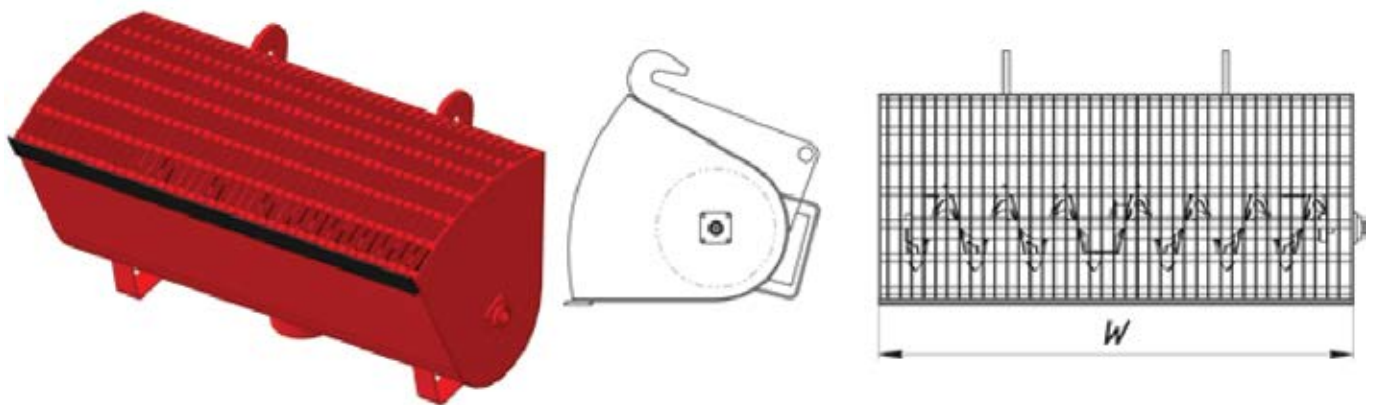

■ Ковш смеситель **Impulse AUV**

Ковш-смеситель **Impulse** устанавливается на фронтальные погрузчики; является высокопроизводительной мобильной станцией по подготовке цементных растворов разного состава, и подачи готового материала в место заливки.

Преимущества:

- износостойкая передняя кромка
- фильтр грубой очистки
- гибкий патрубок подачи смеси
- предохранительный клапан

Опции:

- Сменная износостойкая кромка
- Сменные зубья
- Козырек, препятствующий пересыпанию груза при подъеме ковша на большую высоту