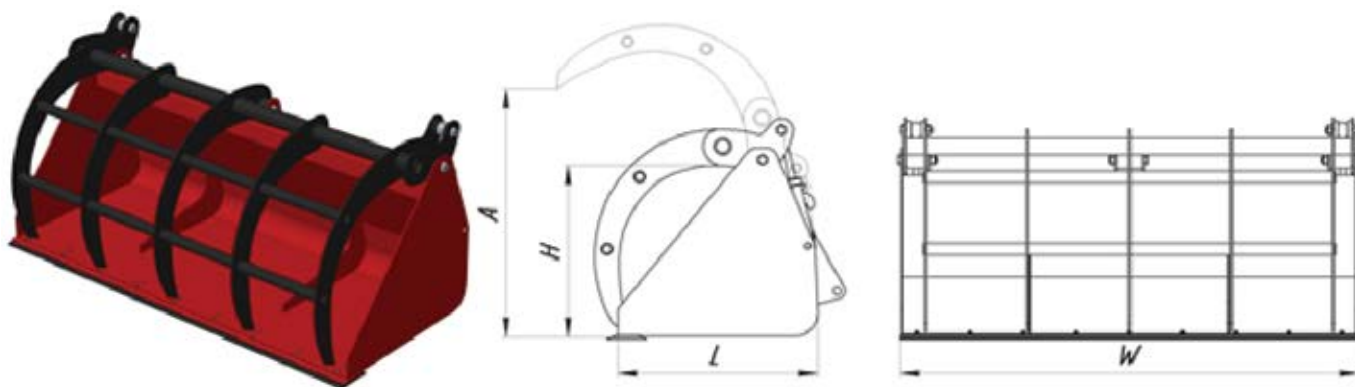

## Ковш универсальный с захватом **Impulse AUT**

Ковш универсальный с захватом **Impulse AUT** устанавливается на мини-погрузчики. Предназначен для эффективного перемещения, погрузки и выгрузки силоса и других материалов. Универсальный ковш для различных материалов, плотностью до 1,2 т/м<sup>3</sup>.