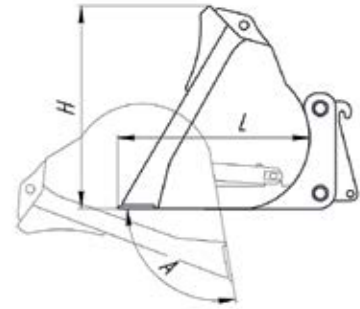

■ Ковш с высокой выгрузкой Impulse AUL

Ковш с высокой выгрузкой **Impulse AUL** устанавливается на мини-погрузчики; предназначен для работ на грунтах, плотностью до 1,9 т/куб. м.

Преимущества:

- Износостойкая передняя кромка
- Износостойкие боковые ножи

Опции:

- Сменная износостойкая кромка
- Сменные зубья

Impulse AUL	1200	1400	1600	1800	2000	2200
Ширина W, мм	1200	1400	1600	1800	2000	2200
Объем, м ³	0,4	0,5	0,6	0,7	0,8	0,9
Глубина L, мм	600	600	600	600	600	600
Высота H, мм	500	500	500	500	500	500
Вес, кг	430	450	470	490	510	530