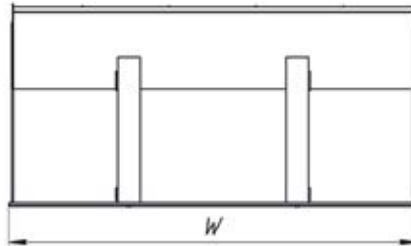

■ Ковш с высокой выгрузкой Impulse AUL

Ковш с высокой выгрузкой **Impulse AUL** устанавливается на мини-погрузчики; предназначен для работ на грунтах, плотностью до 1,9 т/куб. м.

Преимущества:

- Износостойкая передняя кромка
- Износостойкие боковые ножи

Опции:

- Сменная износостойкая кромка
- Сменные зубья

Impulse AUL	1200	1400	1600	1800	2000	2200
Ширина W, мм	1200	1400	1600	1800	2000	2200
Объем, м ³	0,4	0,5	0,6	0,7	0,8	0,9
Глубина L, мм	600	600	600	600	600	600
Высота H, мм	500	500	500	500	500	500
Вес, кг	430	450	470	490	510	530