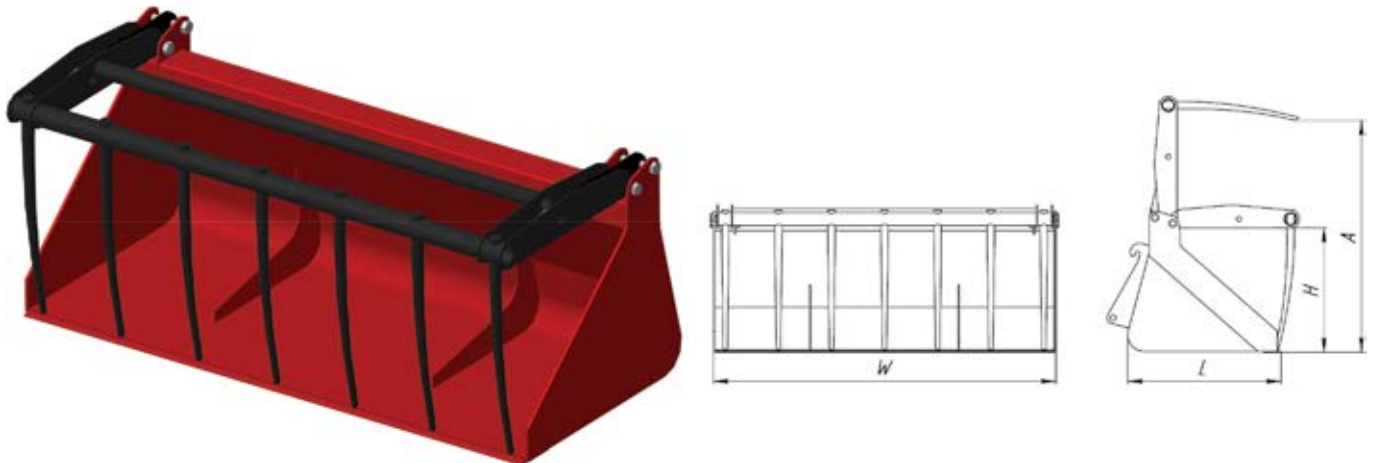

■ Ковш универсальный с захватом **Impulse AUG**

Ковш универсальный с захватом **Impulse AUG** устанавливается на мини-погрузчики. Предназначен для эффективного перемещения, погрузки и выгрузки силоса и других материалов. Универсальный ковш для различных материалов, плотностью до 1,2 т/м³.

Преимущества:

- Высокопрочные термообработанные сменные зубья с резьбовым креплением
- Регулируемое открытие захвата
- Полное открытие захвата до 90 градусов позволяет работать близи стен
- Зубья захвата конструктивно защищены от поворота

Опции:

- Количество зубьев по желанию заказчика
- Сменная износостойкая кромка

Impulse AUG	1200	1400	1600	1800	2000	2200
Объем, куб. м	0,3	0,45	0,6	0,75	0,9	1,05
Ширина W, мм	1200	1400	1600	1800	2000	2200
Глубина L, мм	700	700	700	700	700	700
Высота H, мм	600	600	600	600	600	600
Раскрытие, А мм	1000	1000	1000	1000	1000	1000
Количество зубьев, шт	6	6	8	8	10	10
Масса, кг	375	400	425	450	475	500