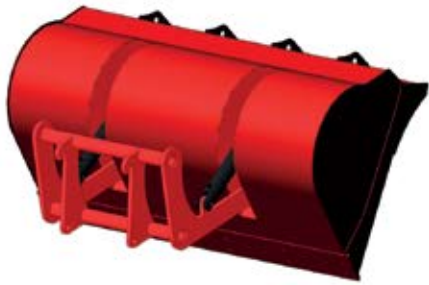

■ Ковш с высокой выгрузкой большого объема **Impulse AUD**

Предназначен для погрузки материалов с плотностью не более 900 кг/м³.

Преимущества:

- Увеличение высоты выгрузки до 500 мм
- Износостойкая кромка 300x30 мм
- Два гидроцилиндра

Опции:

- Сменная износостойкая кромка
- Сменная полиуретановая кромка
- Увеличенные боковины для защиты от просыпания материала

Impulse AUD	1200	1400	1600	1800	2000	2200
Ширина W, мм	1200	1400	1600	1800	2000	2200
Объем, м ³	0,9	1,0	1,1	1,2	1,3	1,4
Глубина L, мм	900	900	900	900	900	900
Высота H, мм	700	700	700	700	700	700
Вес, кг	510	550	590	630	670	710