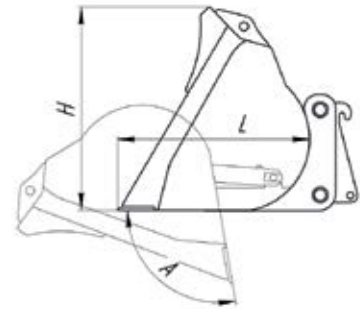

■ Ковш с высокой выгрузкой большого объема **Impulse AUD**

Предназначен для погрузки материалов с плотностью не более 900 кг/м³.

Преимущества:

- Увеличение высоты выгрузки до 500 мм
- Износостойкая кромка 300x30 мм
- Два гидроцилиндра

Опции:

- Сменная износостойкая кромка
- Сменная полиуретановая кромка
- Увеличенные боковины для защиты от просыпания материала

Impulse AUD	1200	1400	1600	1800	2000	2200
Ширина W, мм	1200	1400	1600	1800	2000	2200
Объем, м ³	0,9	1,0	1,1	1,2	1,3	1,4
Глубина L, мм	900	900	900	900	900	900
Высота H, мм	700	700	700	700	700	700
Вес, кг	510	550	590	630	670	710