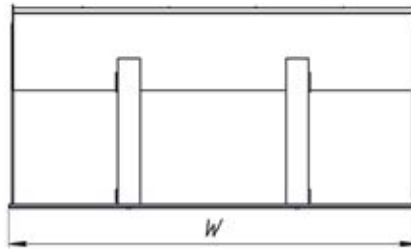

■ Ковш с высокой выгрузкой большого объема **Impulse AUD**

Предназначен для погрузки материалов с плотностью не более 900 кг/м³.

Преимущества:

- Увеличение высоты выгрузки до 500 мм
- Износостойкая кромка 300x30 мм
- Два гидроцилиндра

Опции:

- Сменная износостойкая кромка
- Сменная полиуретановая кромка
- Увеличенные боковины для защиты от просыпания материала

Impulse AUD	1200	1400	1600	1800	2000	2200
Ширина W, мм	1200	1400	1600	1800	2000	2200
Объем, м ³	0,9	1,0	1,1	1,2	1,3	1,4
Глубина L, мм	900	900	900	900	900	900
Высота H, мм	700	700	700	700	700	700
Вес, кг	510	550	590	630	670	710